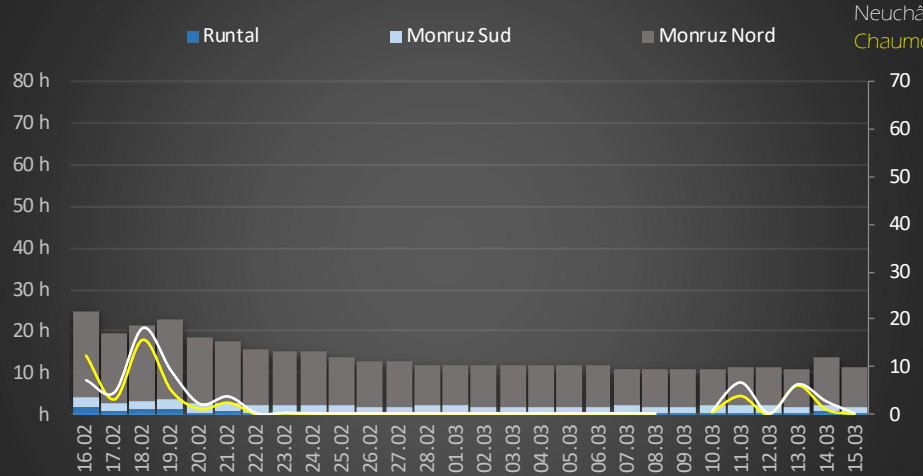

Relevage Ouest en heure de pompage par jour

Relevage Est en heure de pompage par jour

pluviométrie mm
Neuchâtel
Chaumont