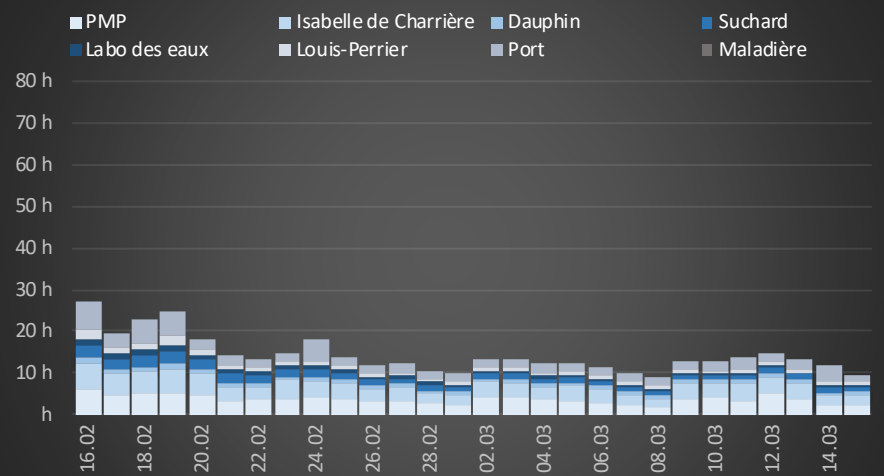

Relevage Ouest en heure de pompage par jour

Relevage Est en heure de pompage par jour

pluviométrie mm
Neuchâtel
Chaumont